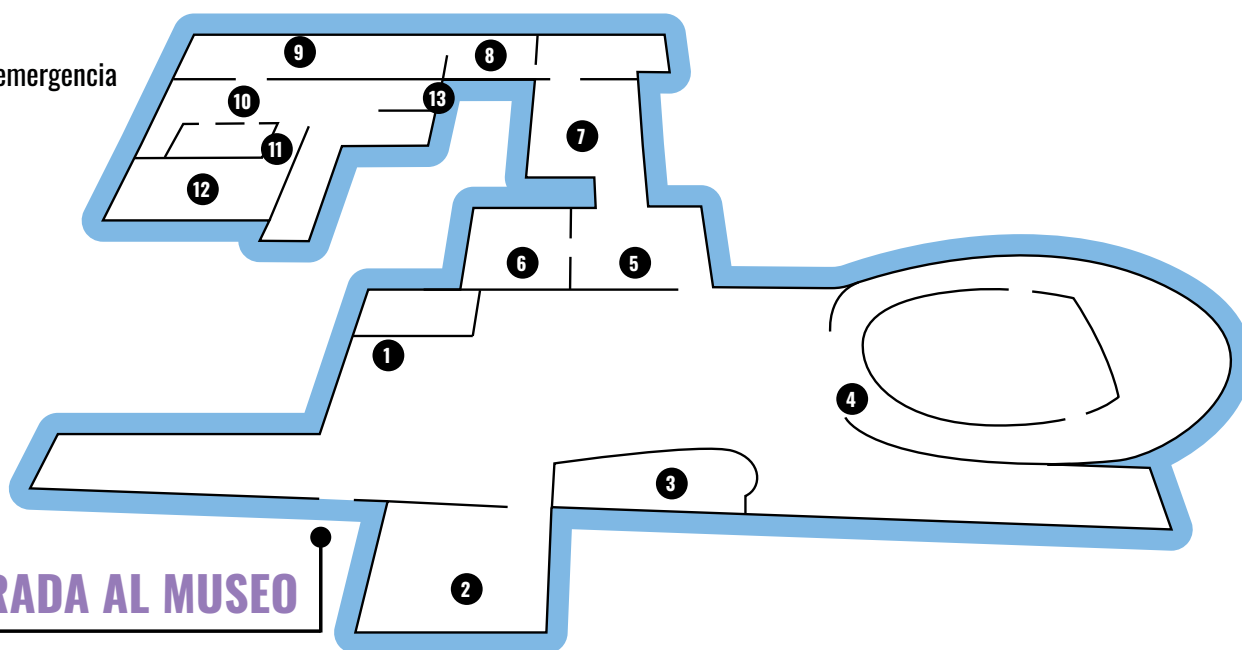

MAPA DEL MUSEO

HORARIOS DE CINE DE HOY

X Salida de emergencia

E Escaleras

e Ascensor

B Baños

ENTRADA AL MUSEO

NIVEL INFERIOR

- 1 Venta de Entradas
- 2 Tienda del Museo
- 3 Puesto de concesión
- 4 Teatro de Pantalla GIGANTE
- 5 Galería de Cultura Mundial
- 6 Desenterrando el Antiguo Egipto
- 7 La Bóveda
- 8 Experiencia Oceánica
- 9 Tierra Negra, Río Grande
- 10 Centro de Ciencias
- 11 Fósiles
- 12 Salón de los Mamíferos
- 13 Anexo mineral

NIVEL SUPERIOR

- 14 Fuerzas de la Naturaleza
- 15 Luces y Sonido
- 16 Galería de Espacio
- 17 Innovadores de Quad City
- 18 Exhibición Rotativa *(Ver Inserto)*
- 19 Sala de Reflexión del Río
- 20 Puntos en Común: Nuestra Voz, Nuestras Historias
- 21 Centro de Descubrimiento Familiar
- 22 FabriLabo
- 23 Balcón Lardner
- 24 Dino Excavación *(Si el tiempo lo permite)*