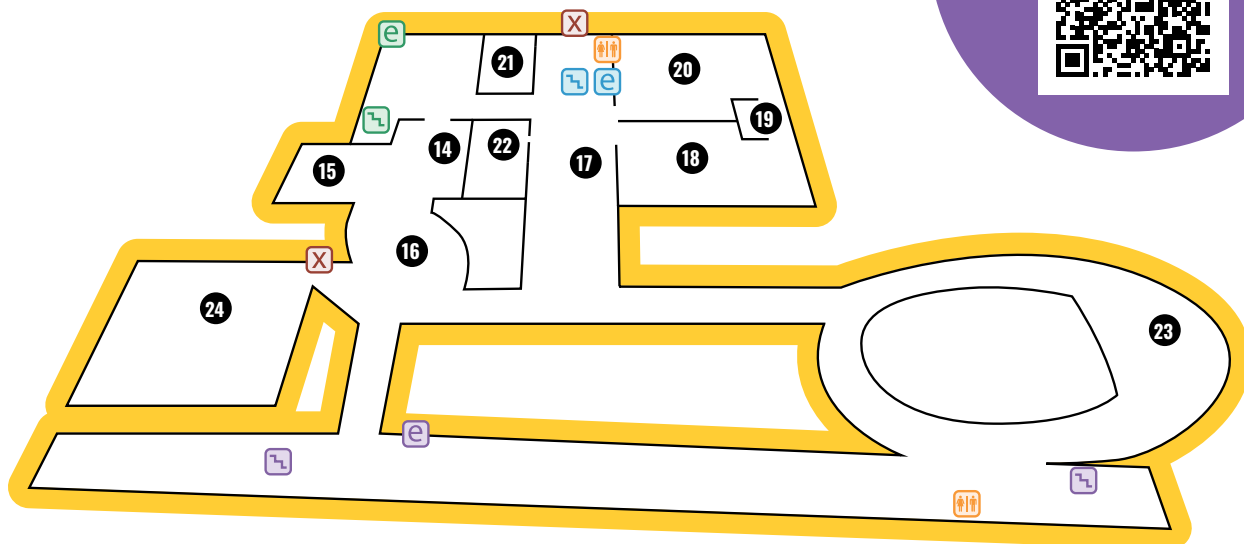

MAPA DEL MUSEO

HORARIOS DE CINE DE HOY

X Salida de emergencia

E Escaleras

e Ascensor

B Baños

ENTRADA AL MUSEO

NIVEL INFERIOR

- 1 Venta de Entradas
- 2 Tienda del Museo
- 3 Puesto de concesión
- 4 Teatro de Pantalla GIGANTE
- 5 Galería de Cultura Mundial
- 6 Desenterrando el Antiguo Egipto
- 7 La Bóveda
- 8 Experiencia Oceánica
- 9 Tierra Negra, Río Grande
- 10 Centro de Ciencias
- 11 Fósiles
- 12 Salón de los Mamíferos
- 13 Anexo mineral

NIVEL SUPERIOR

- 14 Fuerzas de la Naturaleza
- 15 Luces y Sonido
- 16 Galería de Espacio
- 17 Innovadores de Quad City
- 18 Exhibición Rotativa *(Ver Inserto)*
- 19 Sala de Reflexión del Río
- 20 Puntos en Común: Nuestra Voz, Nuestras Historias
- 21 Centro de Descubrimiento Familiar
- 22 FabriLabo
- 23 Balcón Lardner
- 24 Dino Excavación *(Si el tiempo lo permite)*